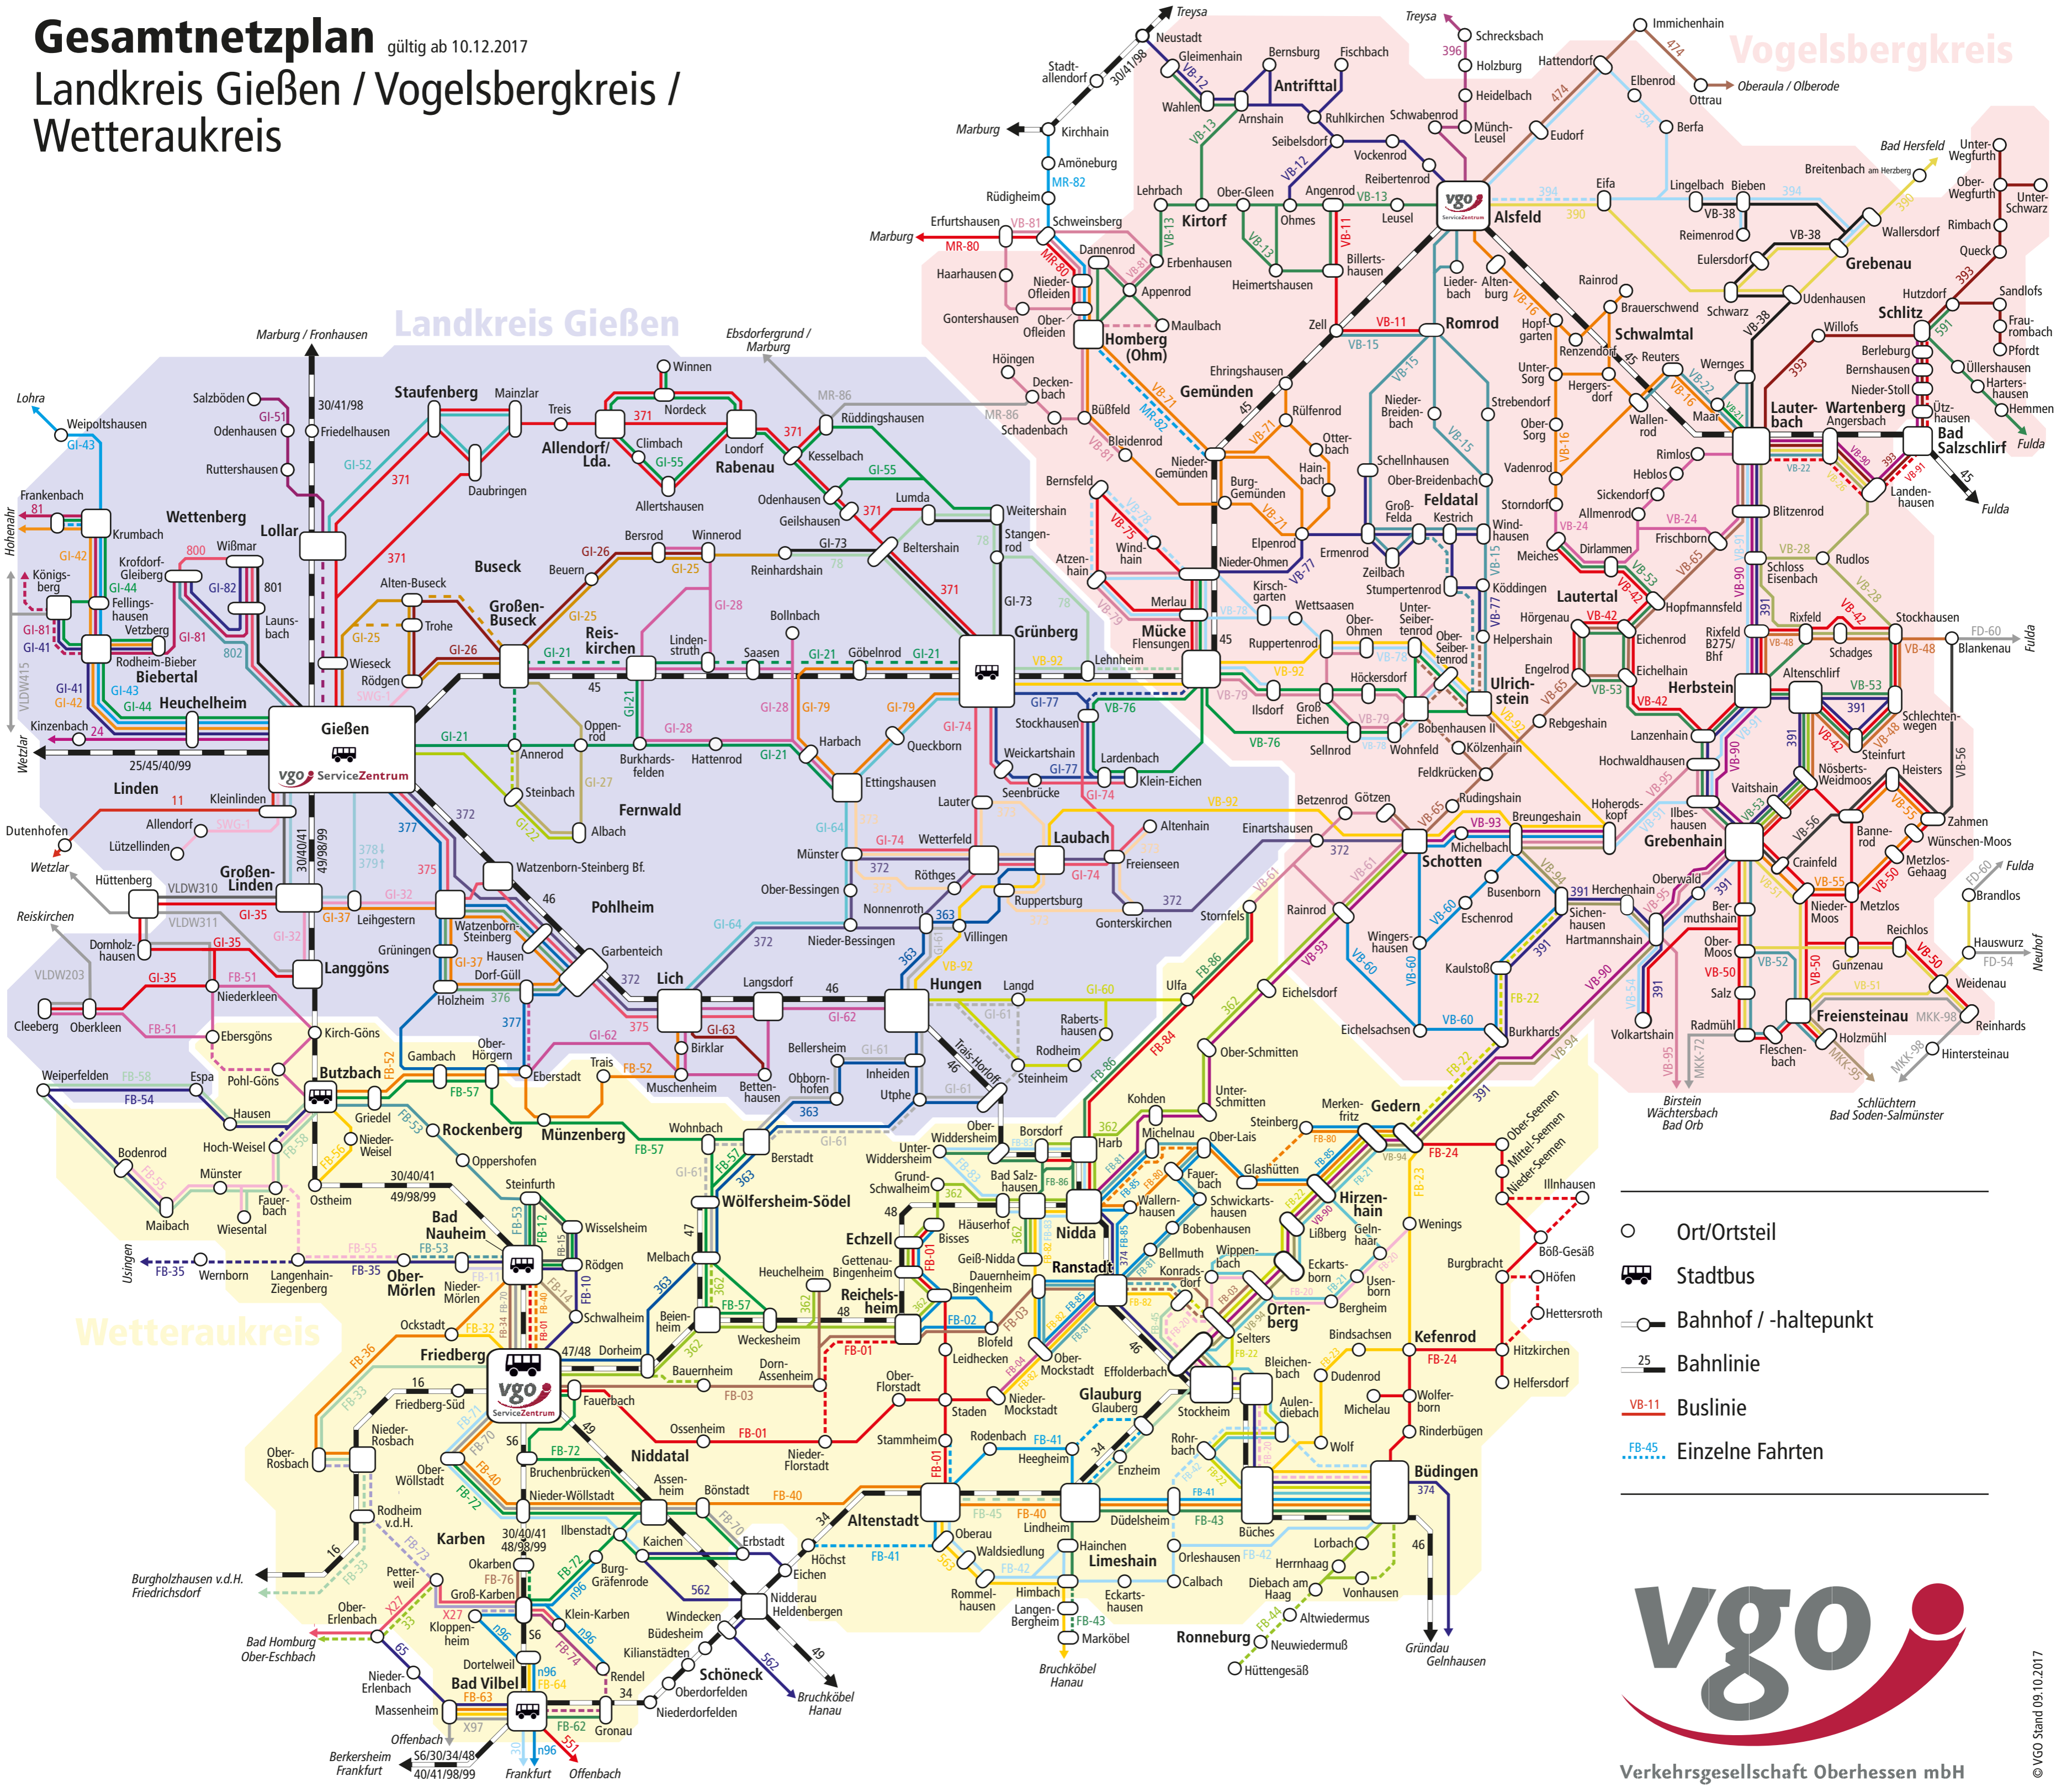

Gesamtnetzplan gültig ab 10.12.2017

Landkreis Gießen / Vogelsbergkreis / Wetteraukreis

- Ort/Ortsteil
- 🚌 Stadtbus
- Bahnhof / -haltepunkt
- 25 Bahnlinie
- VB-11 Buslinie
- FB-45 Einzelne Fahrten