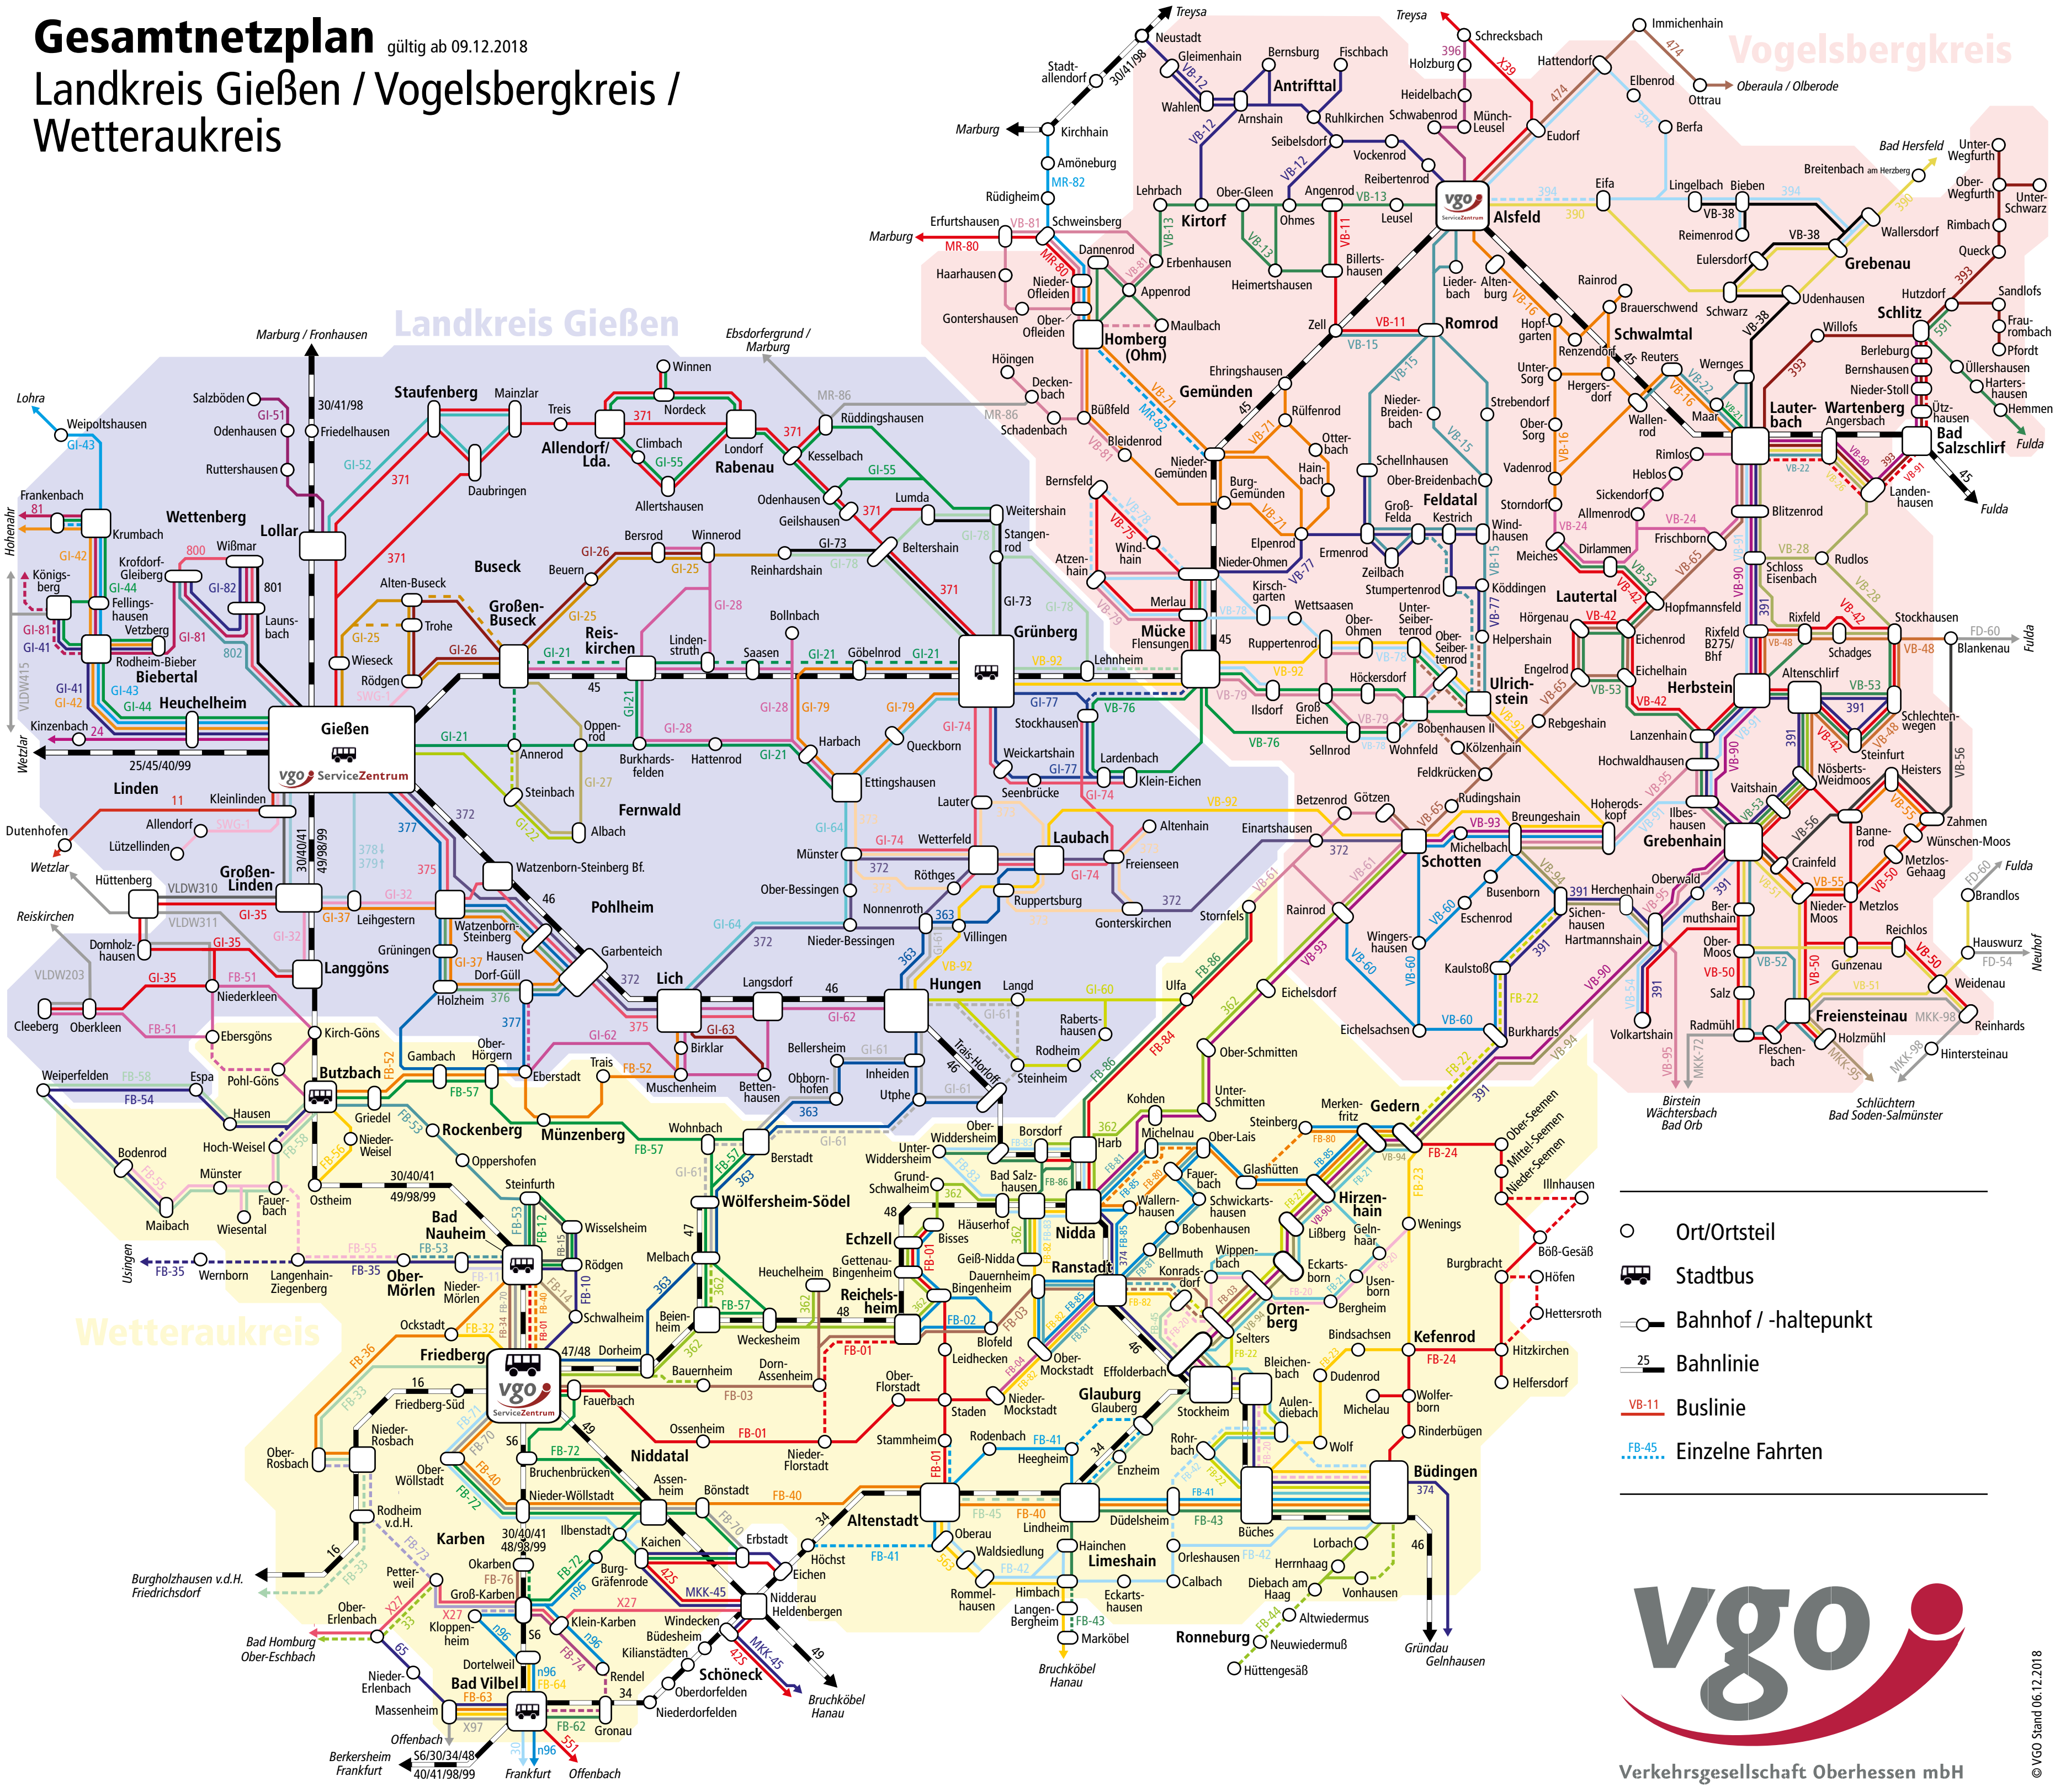

Landkreis Gießen / Vogelsbergkreis / Wetteraukreis

- Ort/Ortsteil
- 🚌 Stadtbus
- Bahnhof / -haltepunkt
- Bahnlinie
- VB-11 Buslinie
- FB-45 Einzelne Fahrten