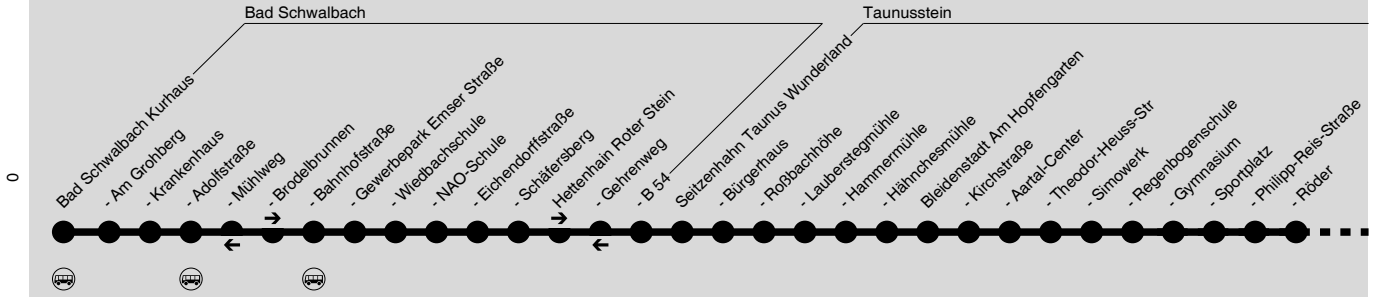

273/274 Bad Schwalbach → Taunusstein → Wiesbaden

inkl. Auszug der Linie 271 zwischen Hahn und Wiesbaden

DB Regio Bus
Südwest GmbH

RMV-Servicetelefon: 069 / 24 24 80 24

Diese schematische Darstellung dient Ihrer Orientierung. Den Linienverlauf der jeweiligen Fahrt entnehmen Sie der Fahrplantabelle, die Anschlusslinien dem Haltestellenverzeichnis.

SF = Schnellfahrt

Sc = nur an Schultagen, nicht am 27.02., 26.05. und 16.06.2017

273/274 Bad Schwalbach → Taunusstein → Wiesbaden

inkl. Auszug der Linie 271 zwischen Hahn und Wiesbaden

DB Regio Bus
Südwest GmbH