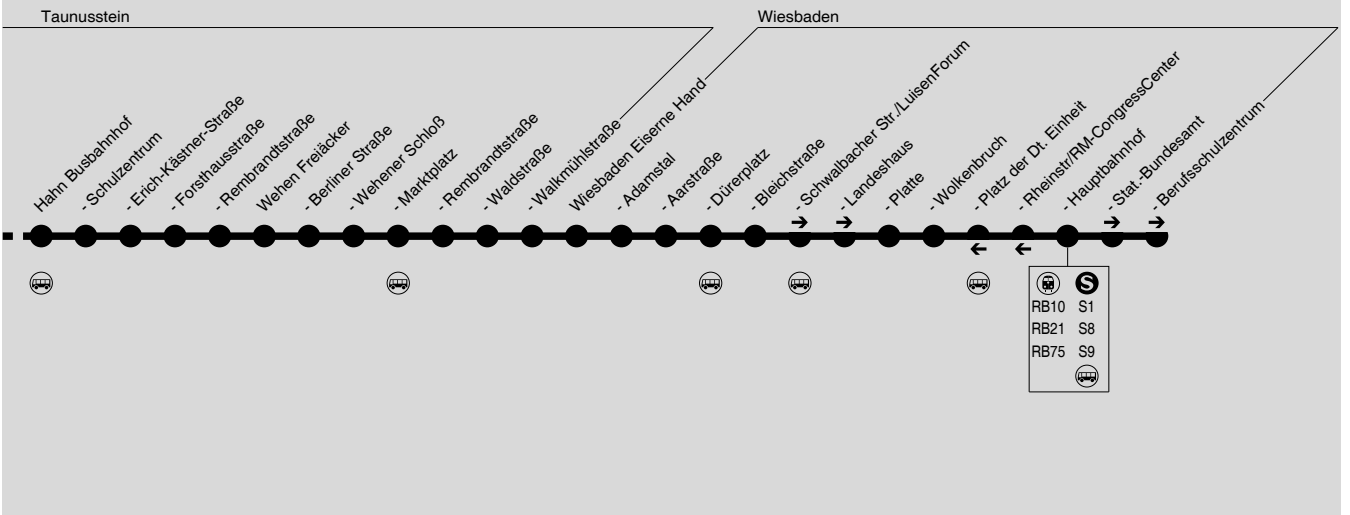

273/274 Bad Schwalbach → Taunusstein → Wiesbaden

inkl. Auszug der Linie 271 zwischen Hahn und Wiesbaden

DB Regio Bus
Südwest GmbH

RMV-Servicetelefon: 069 / 24 24 80 24

Diese schematische Darstellung dient Ihrer Orientierung. Den Linienverlauf der jeweiligen Fahrt entnehmen Sie der Fahrplantabelle, die Anschlusslinien dem Haltestellenverzeichnis.

SF = Schnellfahrt

Sc = nur an Schultagen, nicht am 27.02., 26.05. und 16.06.2017

273/274 Bad Schwalbach → Taunusstein → Wiesbaden

inkl. Auszug der Linie 271 zwischen Hahn und Wiesbaden

DB Regio Bus
Südwest GmbH